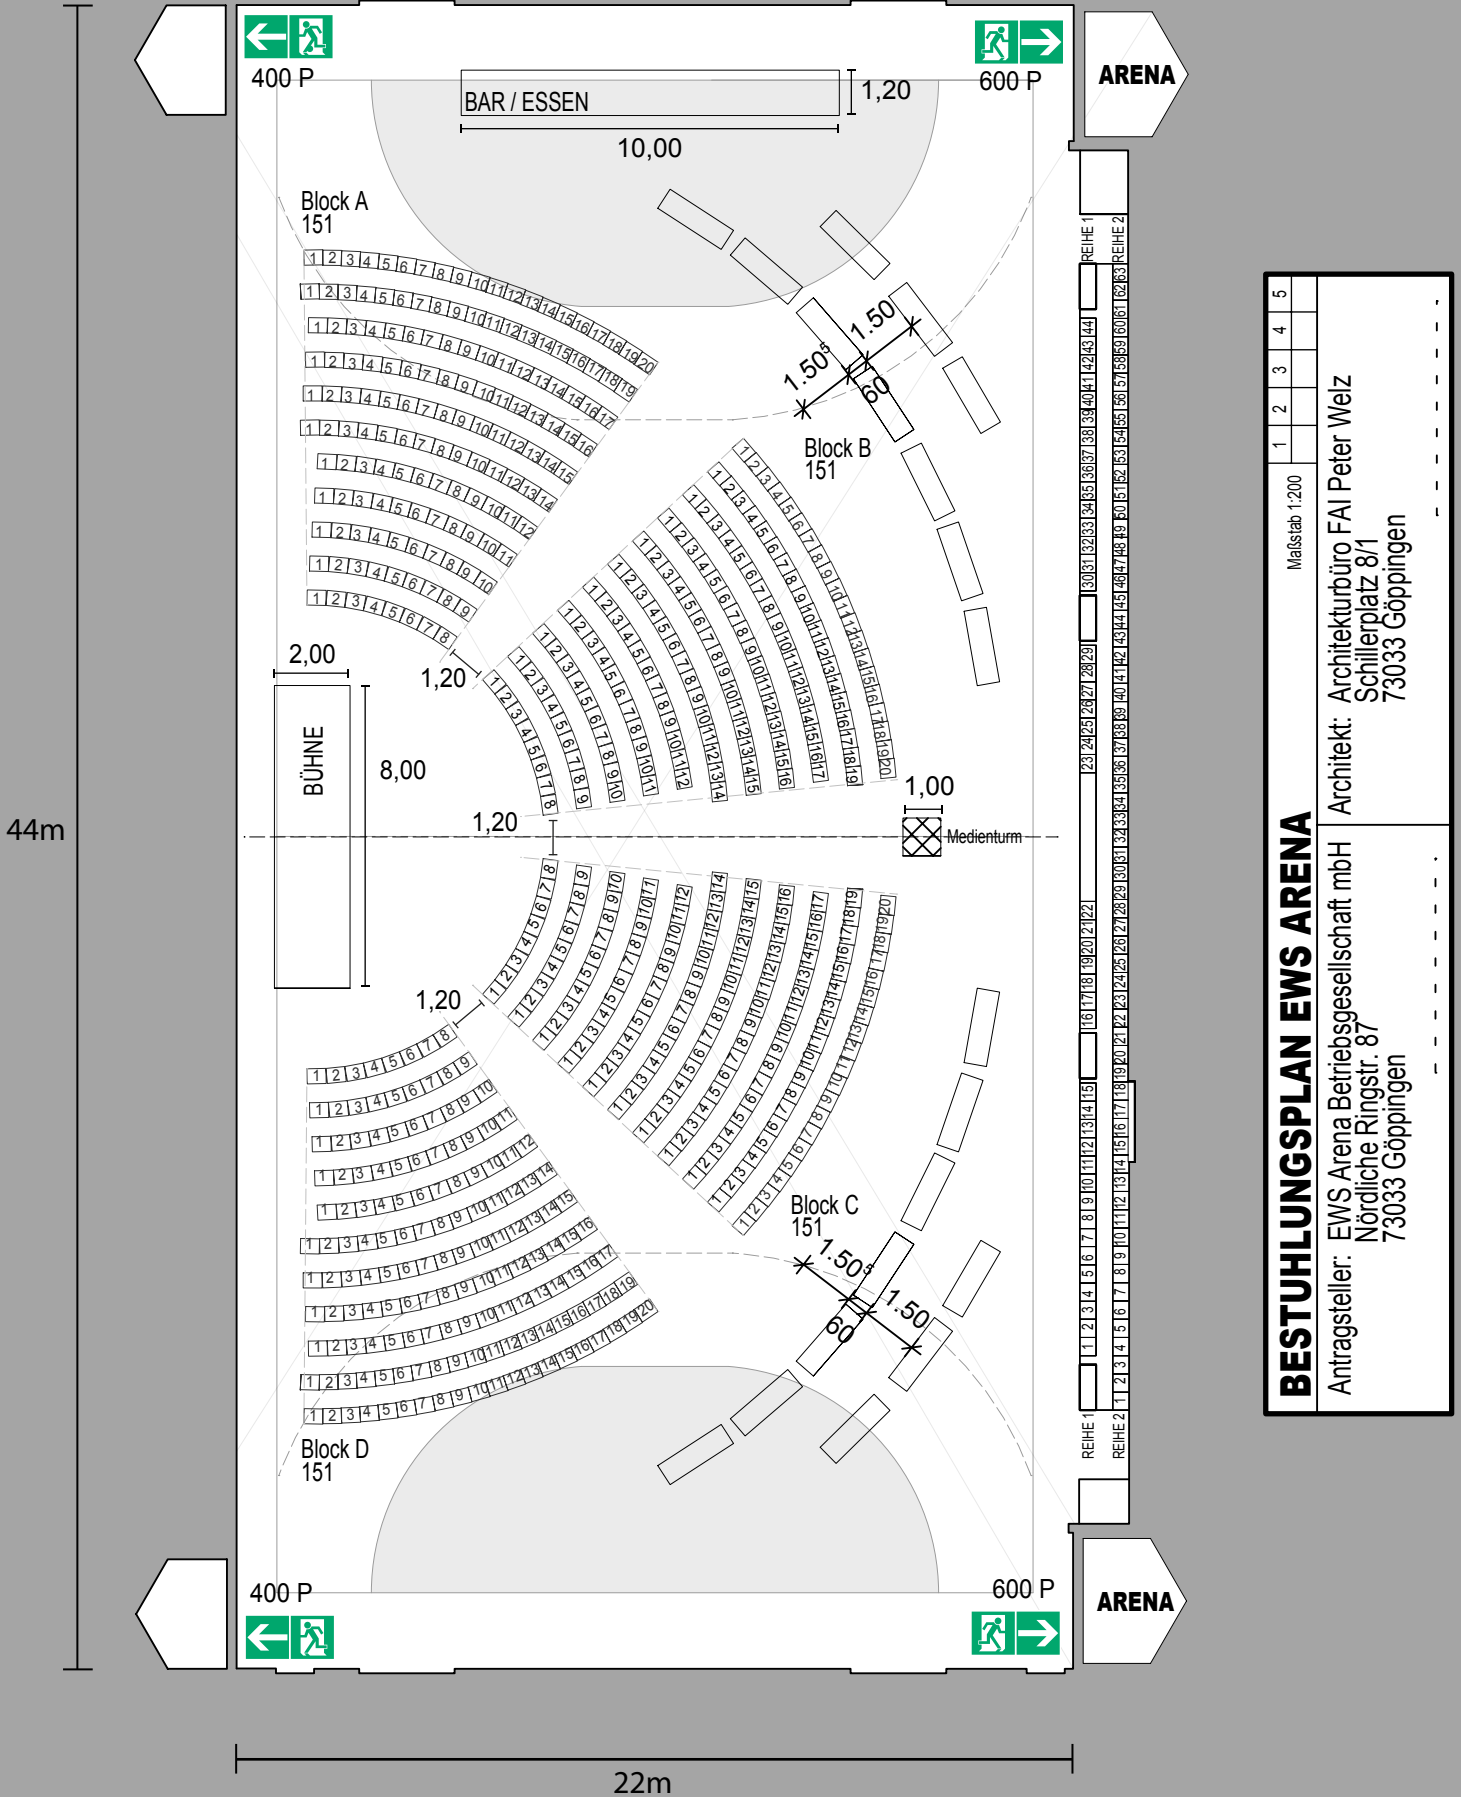

# SPORTHALLE

871 Plätze

# Podium

604 Sitzplätze - 160 Stehtischplätze - 107 Tribünensitzplätze

Maßstab 1:200				
1	2	3	4	5
<b>BESTUHLUNGSPLAN EWS ARENA</b>				
Antragsteller: EWS Arena Betriebsgesellschaft mbH Nördliche Ringstr. 87 73033 Göppingen		Architekt: Architekturbüro FAI Peter Welz Schillerplatz 8/1 73033 Göppingen		