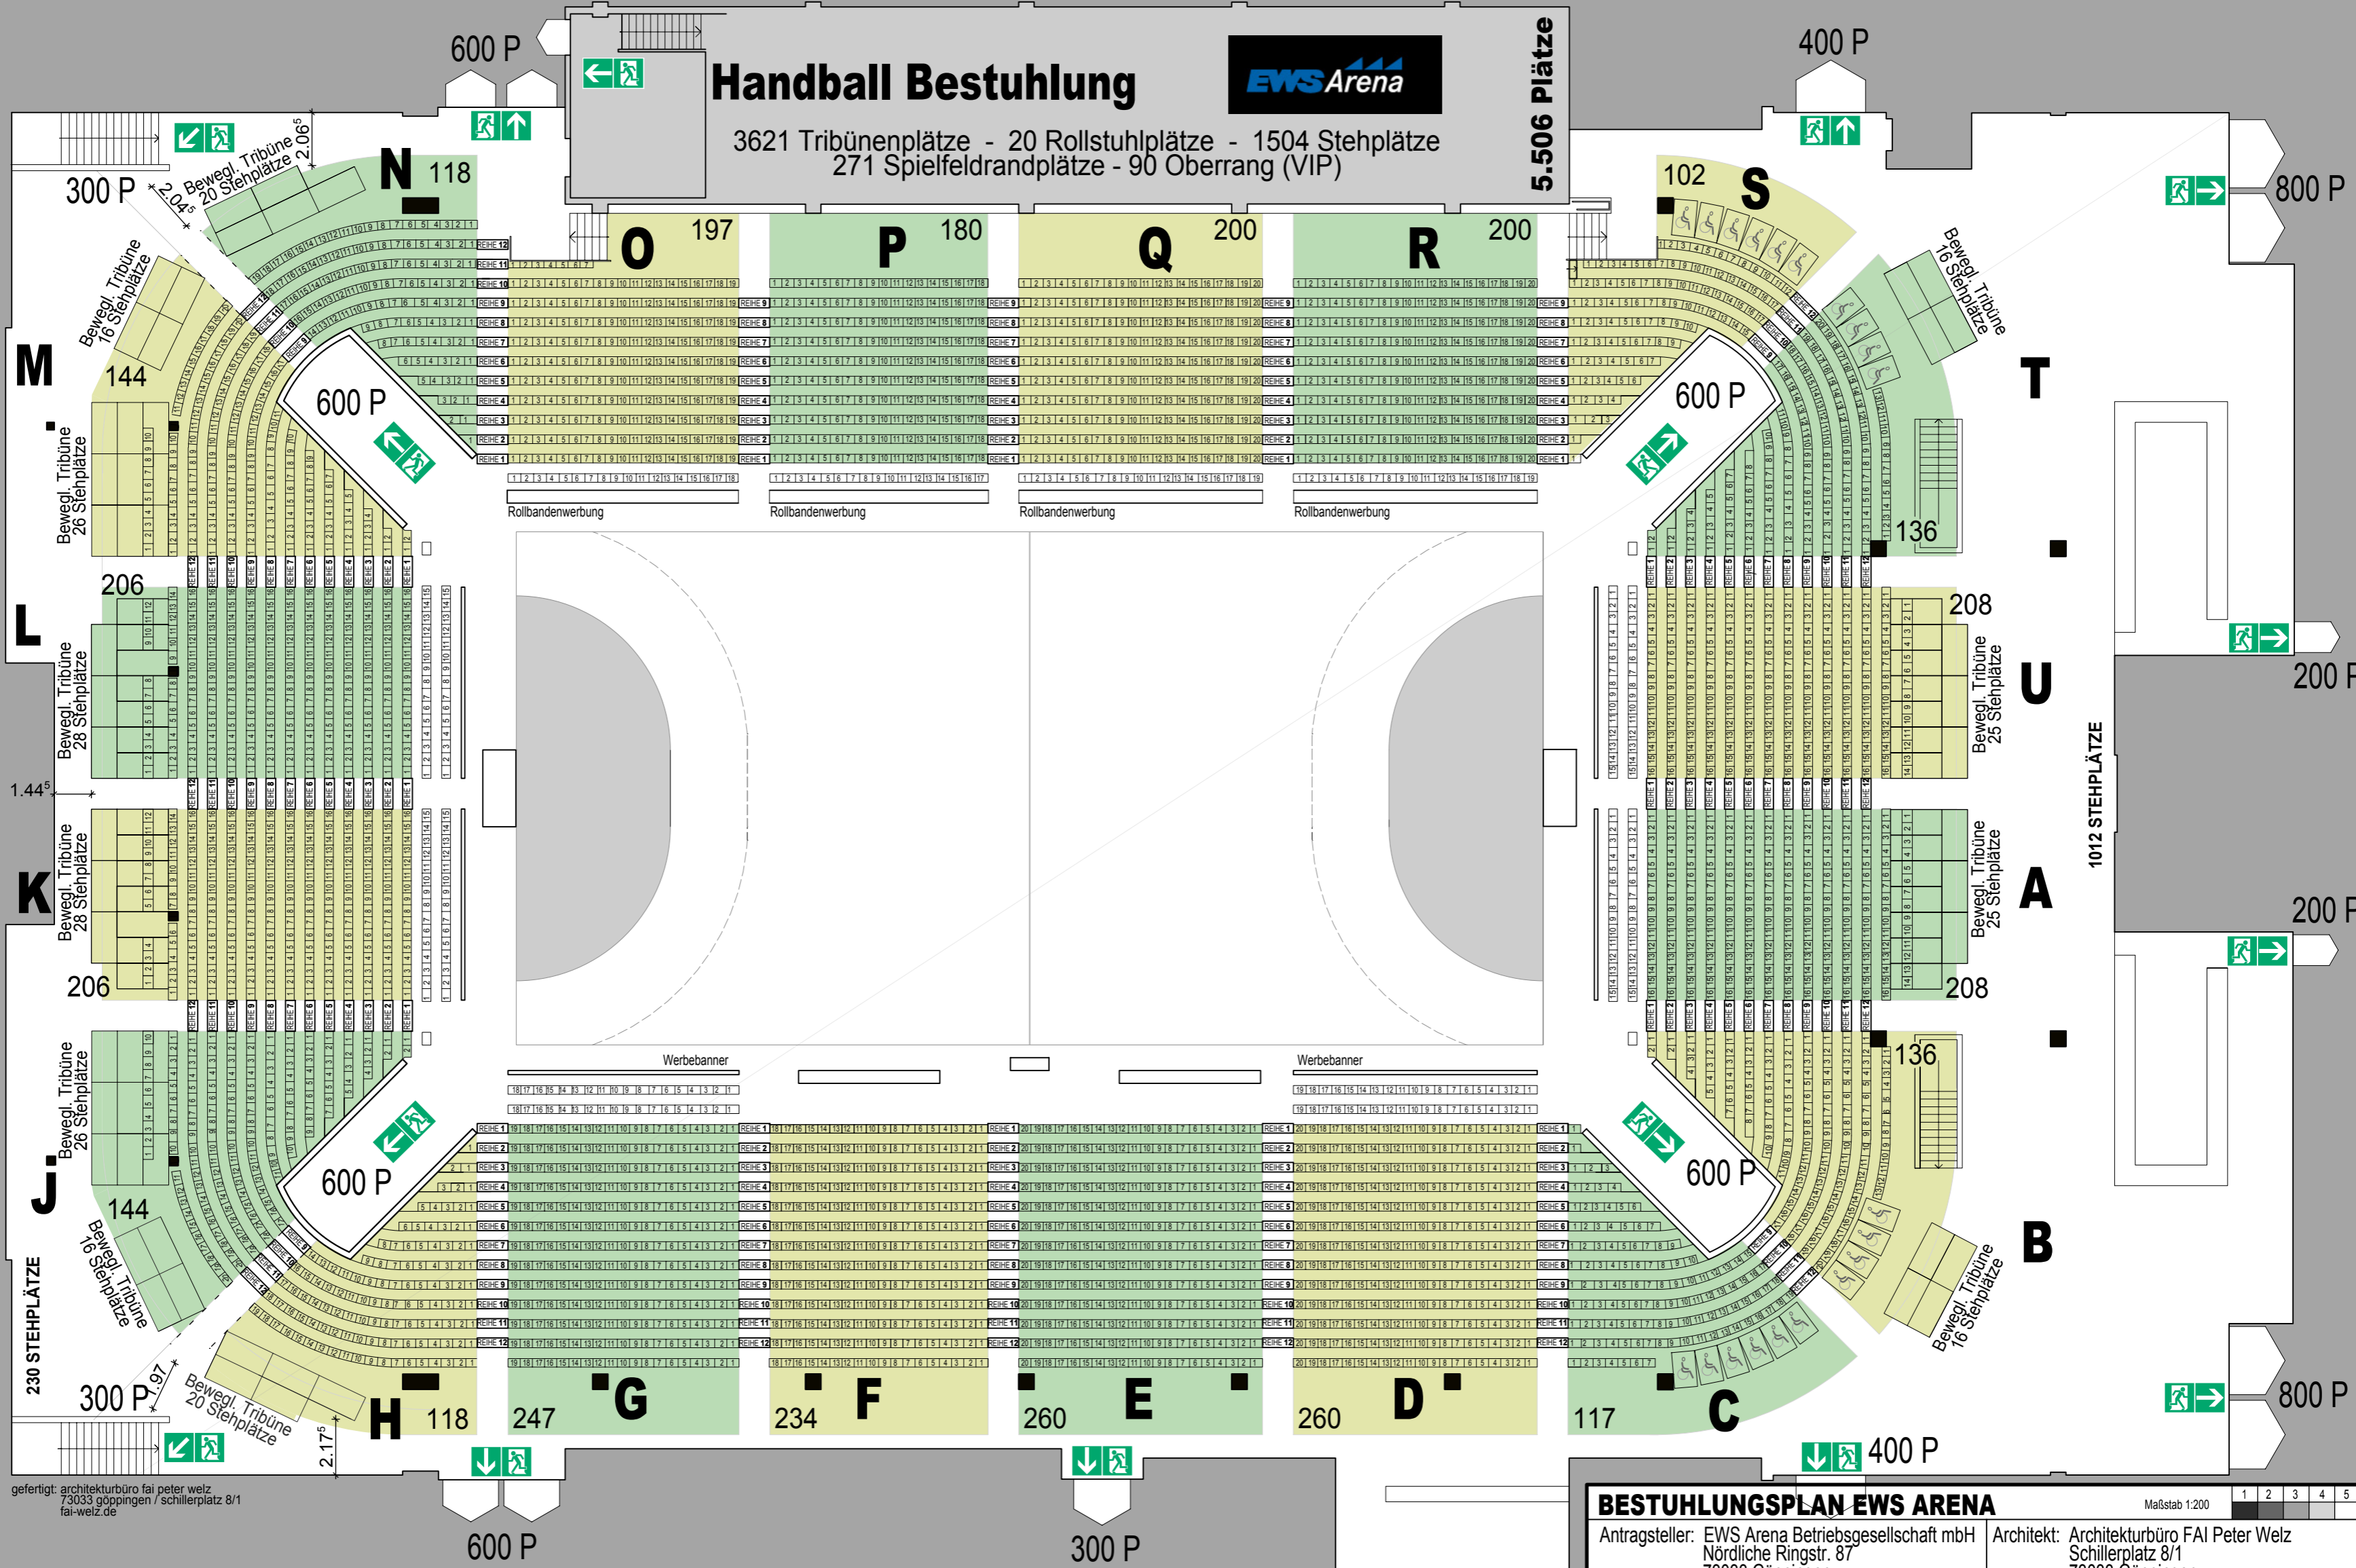

Handball Bestuhlung

3621 Tribünenplätze - 20 Rollstuhlplätze - 1504 Stehplätze
271 Spielfeldrandplätze - 90 Oberrang (VIP)

5.506 Plätze

gefertigt: architekturbüro fai peter welz
73033 göppingen / schillerplatz 8/1
fai-welz.de

BESTUHLUNGSPLAN EWS ARENA

Maßstab 1:200

1 2 3 4 5

Antragsteller: EWS Arena Betriebsgesellschaft mbH
Nördliche Ringstr. 87
73033 Göppingen

Architekt: Architekturbüro FAI Peter Welz
Schillerplatz 8/1
73033 Göppingen